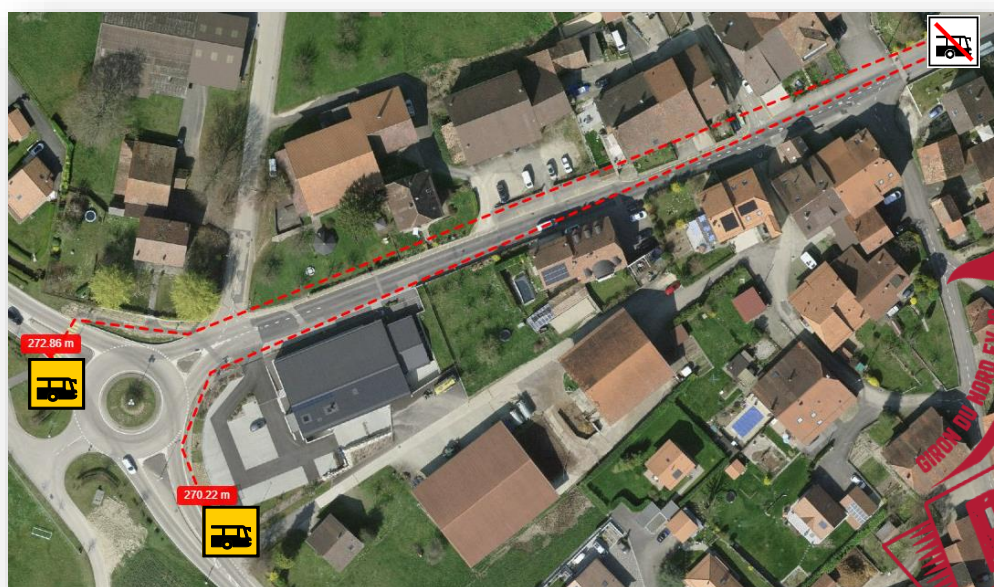

Annonce d'exploitation

Lignes 10.650, 10.660, 10.661.

En raison d'une manifestation, **l'arrêt Pomy, Village, est déplacé dans les deux sens** au giratoire de Pomy, le **dimanche 30 juillet 2023 de 18h30 à 20h30.**

- L'arrêt Pomy, Collège, est supprimé dans les deux sens

Nous vous remercions de votre compréhension

CarPostal
Exploitation

Tél. +41 848 40 20 40
ouest@carpostal.ch
www.carpostal.ch

CarPostal

La classe jaune.